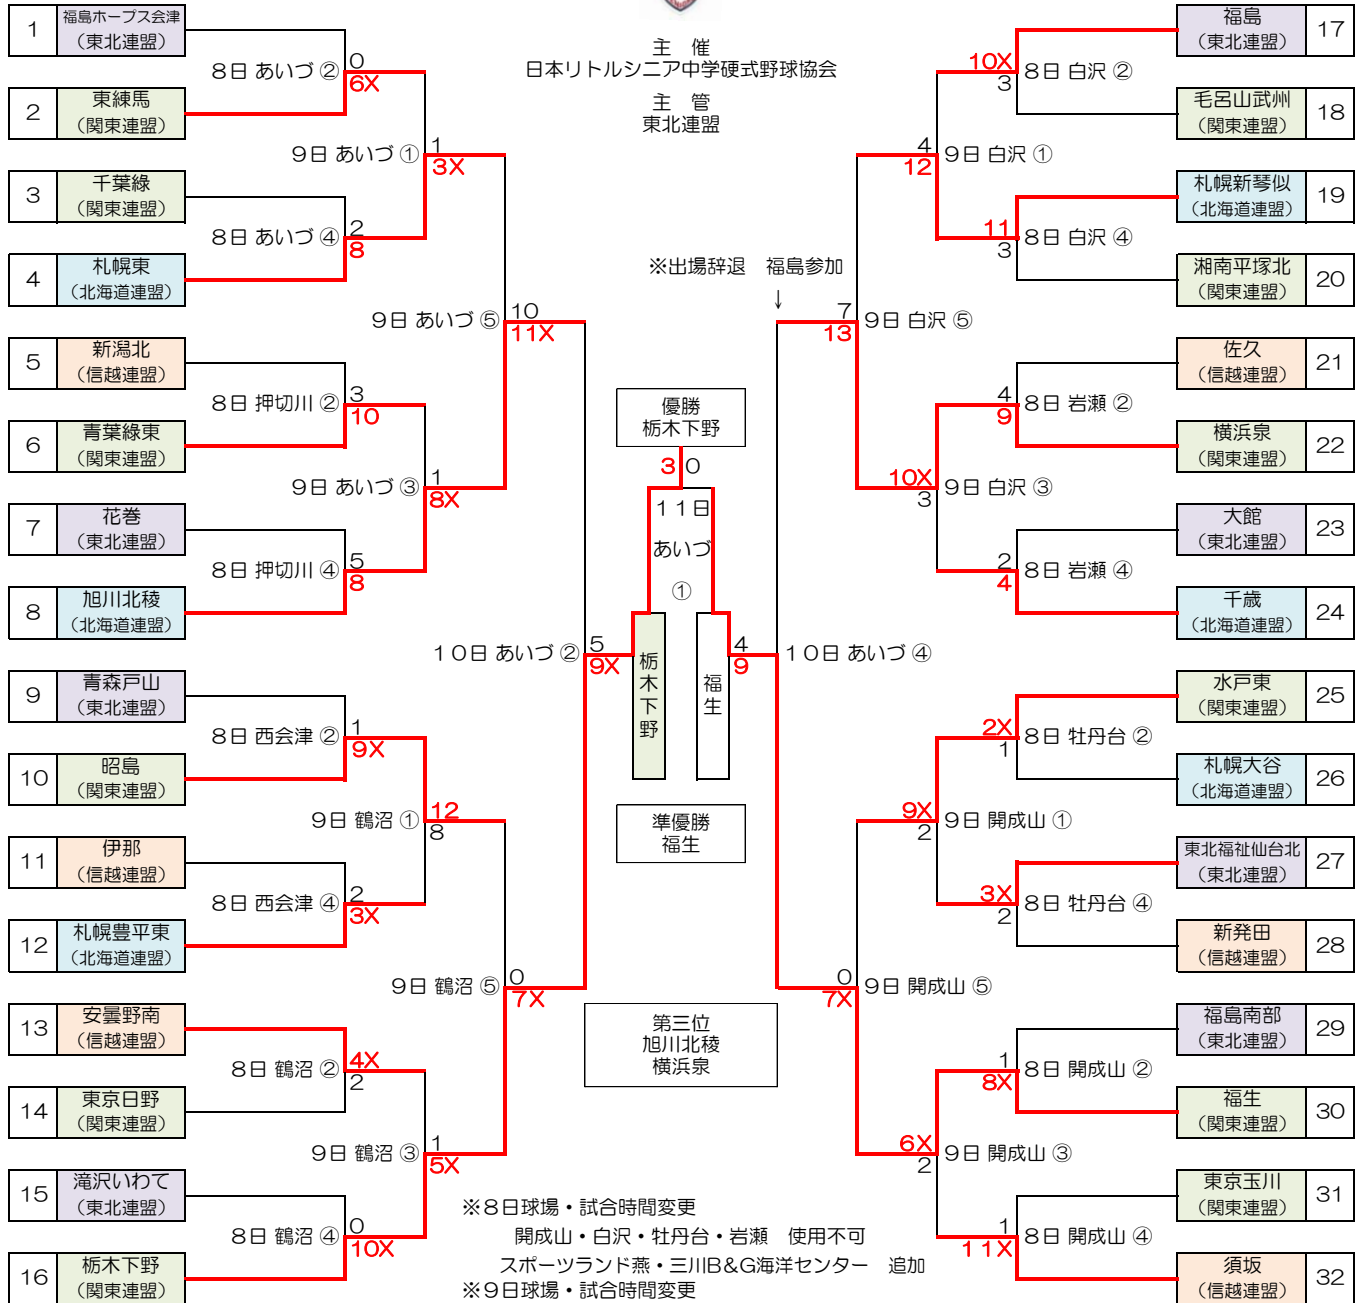

第7回日本リトルシニア東日本選抜野球大会

大会期日：2018年8月 7日(火)～11日(土)
予備日：8月12日(日)

開会式：2018年8月 7日(火) 15:30
閉会式：2018年8月11日(土) 12:00(予定)
あいづ球場(福島県会津若松市)

主催
日本リトルシニア中学硬式野球協会
主管
東北連盟

※8日球場・試合時間変更
開成山・白沢・牡丹台・岩瀬 使用不可
スポーツランド燕・三川B&G海洋センター 追加

※9日球場・試合時間変更
開成山・白沢 使用不可 押切川・西会津 追加

※10日の球場はあいづ、押切川

球場案内

あいづ：あいづ球場(会津若松市)	鶴沼：鶴沼球場(会津坂下町)	開成山：開成山野球場(郡山市)
白沢：しらかわグリーンパーク野球場(本宮市)	押切川：押切川公園野球場(喜多方市)	西会津：西会津町さゆり公園野球場(西会津町)
牡丹台：牡丹台野球場(須賀川市)	岩瀬：いわせグリーン球場(須賀川市)	猪苗代：猪苗代町運動公園野球場(猪苗代町)

試合開始時間

① 9:00	② 10:00	③ 11:30	④ 12:30	⑤ 14:00
--------	---------	---------	---------	---------